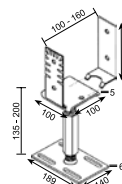

Technical Data

	KSF F 76x1600-R	KSF F 76x1300-R	KSF F 76x1000-R	KSF F 76x800-R
a	Length (mm) (± 25 mm)			
	1575	1275	1045	815
b	Shaft outer diameter (mm)			
	76.10	76.10	76.10	76.10
c	Inner diameter (mm)			
	68.90	70.90	70.90	70.90
d	Hole diameter (mm)			
	6 x $\varnothing 11$	6 x $\varnothing 11$	6 x $\varnothing 11$	6 x $\varnothing 11$
e	Pitch circle diameter (mm)			
	116	116	116	116
f	Flange length (mm)			
	189	189	189	189
g	Flange thickness (mm)			
	5	5	5	5
h	Flange width (mm)			
	140	140	140	140
i	Oblong hole grid size (mm)			
	100	100	100	100
j	Oblong hole length (mm)			
	49	49	49	49
k	Oblong hole diameter (mm)			
	11	11	11	11

Online Service

KSF F 76x1600-R	KSF F 76x1300-R	KSF F 76x1000-R	KSF F 76x800-R

Webkey

F2547811D

F2547711D

F2547611D

F2547511D

Post Anchor

Side Tabs R

Subject to technical change!

Krinner Schraubfundamente GmbH | Passauer Straße 55 | D-94342 Straßkirchen
Phone: +49 9424 9401-80 | E-Mail: service@krinner.com | www.krinner.com